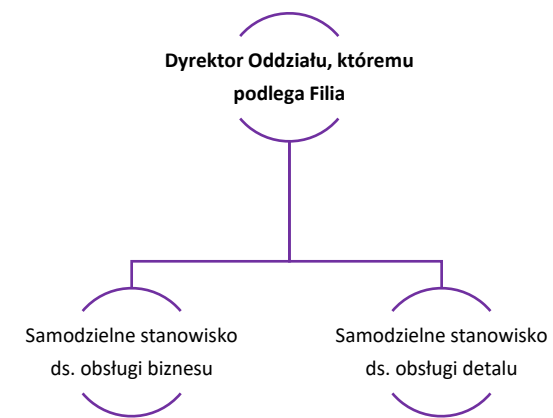

SCHEMAT ORGANIZACYJNY JEDNOSTEK ORGANIZACYJNYCH Warszawskiego Banku Spółdzielczego

A- jednostka min. 7 osób

B- jednostka 4-6 osobowa

Filia- jednostka 3 osobowa