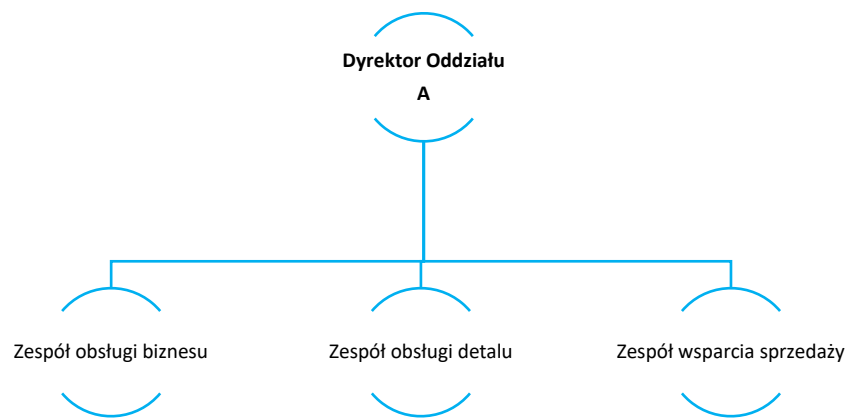

SCHEMAT ORGANIZACYJNY JEDNOSTEK ORGANIZACYJNYCH Warszawskiego Banku Spółdzielczego

A- jednostka min. 7 osób

B- jednostka 4-6 osobowa

Filia- jednostka 3 osobowa